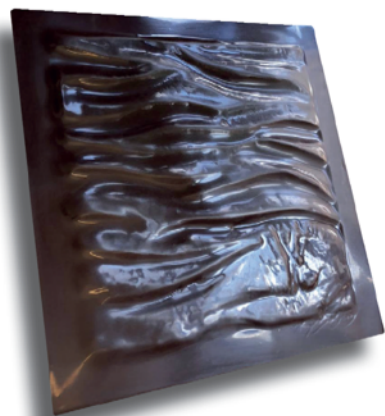

Colis possible : Si quantités, me contacter au 06 84 31 80 29.

Pour le plaisir du beau... et du bon !

Oeuvre en chocolat !

Plaque de chocolat fabriquée d'après une oeuvre finement ciselée de Mapie BelGary

*D'une rencontre entre l'art et le chocolat
est née, pour Vous,
une oeuvre gourmande !*

« ONDULATIONS »

La création finement ciselée de Mapie BelGary, « Ondulations » devient une oeuvre éphémère pour le plaisir de vos yeux et de votre palais.

Ce carré devenu chocolat au goût rond et intensément fruité est le résultat de la collaboration entre l'artiste et le chocolatier.

Membre fondateur du Club des Chocolatiers Engagés, L'Artisan du Chocolat signe aujourd'hui cette plaque avec un chocolat **Bamiléké 73%** qui est le fruit d'une démarche engagée & équitable avec les planteurs de cacao du Cameroun.